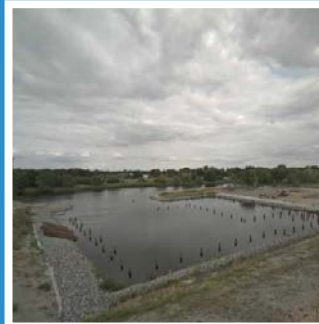

▶ Außer Kameras keine Hardware erforderlich

▶ Betrieb mit DSL oder LTE

▶ Schlüsselfertig, weltweite Installation

▶ Zugriff per Webbrowser/Smartphone

**WEBCAM
Baustelle**

▶ **LIVE-Demos** auf
www.1000eyes.de/bau